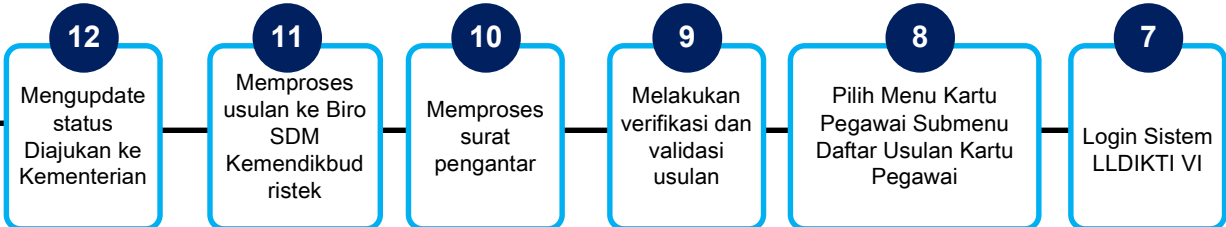

MEKANISME

PENGAJUAN KARTU PEGAWAI (KARPEG)

Kartu identitas yang diberikan kepada Pegawai Negeri Sipil (PNS)

DOSEN menginput usulan

LLDIKTI memproses usulan

LLDIKTI menyampaikan Karpeg

BIRO SDM memproses usulan