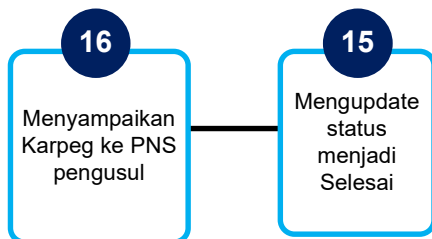

MEKANISME

PENGAJUAN KARTU PEGAWAI (KARPEG)

Kartu identitas yang diberikan kepada Pegawai Negeri Sipil (PNS)

DOSEN menginput usulan

LLDIKTI memproses usulan

LLDIKTI menyampaikan Karpeg

BIRO SDM memproses usulan