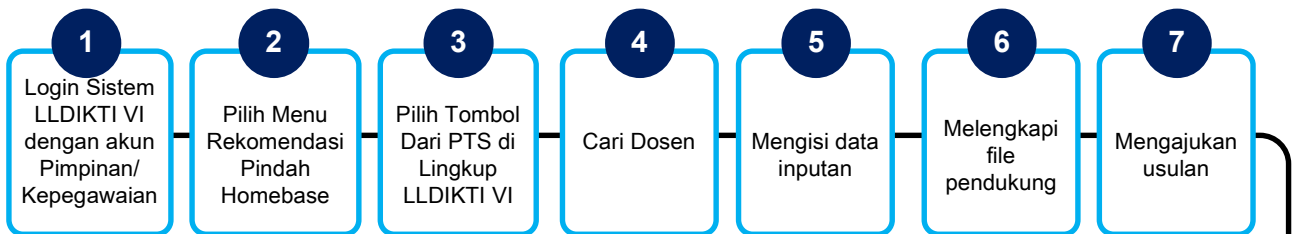

MEKANISME

REKOMENDASI PINDAH HOMEBASE

KELUAR LLDIKTI VI

Dosen akan pindah ke PT di luar lingkup LLDIKTI VI

DOSEN menginput usulan

LLDIKTI memproses usulan

DOSEN mengunduh surat rekomendasi

MEKANISME

REKOMENDASI PINDAH HOMEBASE

CPNS

Dosen akan pindah ke PTN sebagai CPNS

DOSEN menginput usulan

LLDIKTI memproses usulan

DOSEN mengunduh surat rekomendasi

MEKANISME

REKOMENDASI PINDAH HOMEBASE

DARI PTS DI LINGKUP LLDIKTI VI

Dosen yang akan pindah berasal dari PTS di dalam lingkungan LLDIKTI VI

PTS Tujuan menginput usulan

LLDIKTI memproses usulan

PTS Tujuan mengunduh surat rekomendasi

MEKANISME

REKOMENDASI PINDAH HOMEBASE