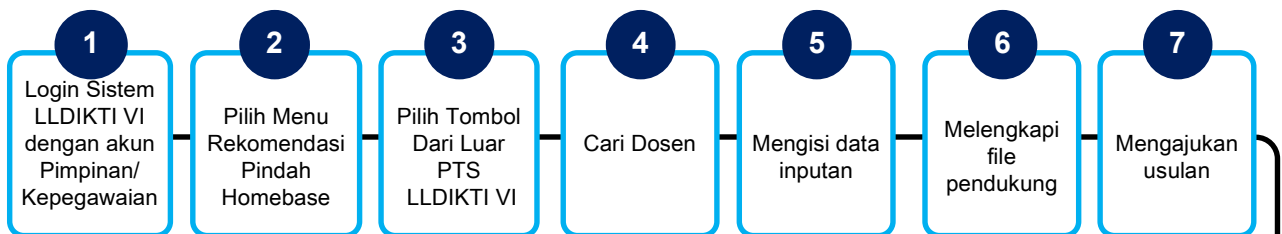

REKOMENDASI PINDAH HOMEBASE

CPNS

Dosen akan pindah ke PTN sebagai CPNS

DOSEN menginput usulan

LLDIKTI memproses usulan

DOSEN mengunduh surat rekomendasi

MEKANISME

REKOMENDASI PINDAH HOMEBASE

DARI PTS DI LINGKUP LLDIKTI VI

Dosen yang akan pindah berasal dari PTS di dalam lingkungan LLDIKTI VI

PTS Tujuan menginput usulan

LLDIKTI memproses usulan

PTS Tujuan mengunduh surat rekomendasi

MEKANISME

REKOMENDASI PINDAH HOMEBASE

DARI LUAR PTS LLDIKTI VI

Dosen yang akan pindah berasal dari PTS di luar lingkungan LLDIKTI VI

PTS Tujuan menginput usulan

LLDIKTI memproses usulan

PTS Tujuan mengunduh surat rekomendasi