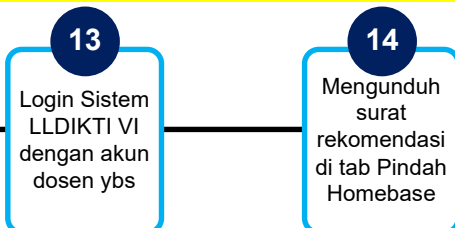

MEKANISME

REKOMENDASI PINDAH HOMEBASE

KELUAR LLDIKTI VI

Dosen akan pindah ke PT di luar lingkup LLDIKTI VI

DOSEN menginput usulan

LLDIKTI memproses usulan

DOSEN mengunduh surat rekomendasi

MEKANISME