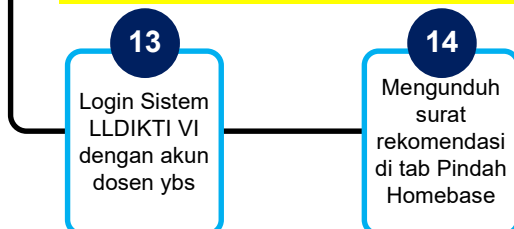

REKOMENDASI PINDAH HOMEBASE

CPNS

Dosen akan pindah ke PTN sebagai CPNS

DOSEN menginput usulan

LLDIKTI memproses usulan

DOSEN mengunduh surat rekomendasi

MEKANISME

REKOMENDASI PINDAH HOMEBASE

DARI PTS DI LINGKUP LLDIKTI VI

Dosen yang akan pindah berasal dari PTS di dalam lingkungan LLDIKTI VI

PTS Tujuan menginput usulan

LLDIKTI memproses usulan

PTS Tujuan mengunduh surat rekomendasi

MEKANISME

REKOMENDASI PINDAH HOMEBASE