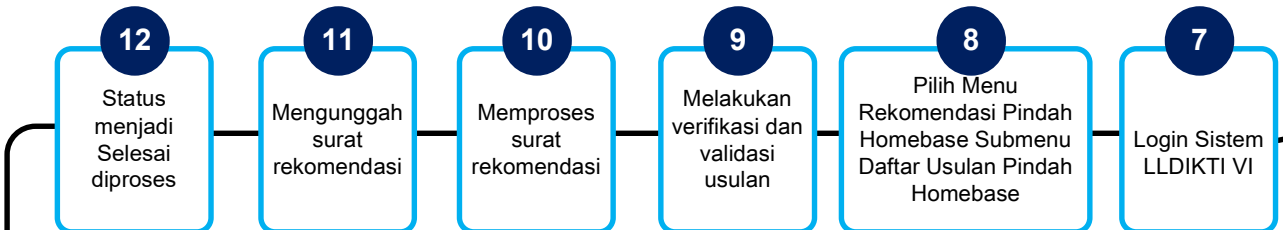

MEKANISME

REKOMENDASI PINDAH HOMEBASE

KELUAR LLDIKTI VI

Dosen akan pindah ke PT di luar lingkup LLDIKTI VI

DOSEN menginput usulan

LLDIKTI memproses usulan

DOSEN mengunduh surat rekomendasi

MEKANISME

REKOMENDASI PINDAH HOMEBASE

CPNS

Dosen akan pindah ke PTN sebagai CPNS

DOSEN menginput usulan

LLDIKTI memproses usulan

DOSEN mengunduh surat rekomendasi

MEKANISME

REKOMENDASI PINDAH HOMEBASE

DARI PTS DI LINGKUP LLDIKTI VI

Dosen yang akan pindah berasal dari PTS di dalam lingkungan LLDIKTI VI

PTS Tujuan menginput usulan

LLDIKTI memproses usulan

PTS Tujuan mengunduh surat rekomendasi

MEKANISME

REKOMENDASI PINDAH HOMEBASE

DARI LUAR PTS LLDIKTI VI

Dosen yang akan pindah berasal dari PTS di luar lingkungan LLDIKTI VI

PTS Tujuan menginput usulan

LLDIKTI memproses usulan

PTS Tujuan mengunduh surat rekomendasi