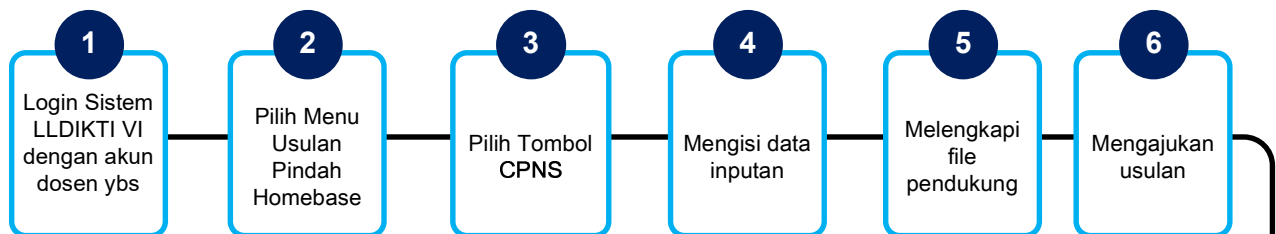

MEKANISME

REKOMENDASI PINDAH HOMEBASE

KELUAR LLDIKTI VI

Dosen akan pindah ke PT di luar lingkup LLDIKTI VI

DOSEN menginput usulan

LLDIKTI memproses usulan

DOSEN mengunduh surat rekomendasi

MEKANISME

REKOMENDASI PINDAH HOMEBASE

CPNS

Dosen akan pindah ke PTN sebagai CPNS

DOSEN menginput usulan

LLDIKTI memproses usulan

DOSEN mengunduh surat rekomendasi

MEKANISME

REKOMENDASI PINDAH HOMEBASE

DARI PTS DI LINGKUP LLDIKTI VI

Dosen yang akan pindah berasal dari PTS di dalam lingkungan LLDIKTI VI

PTS Tujuan menginput usulan

LLDIKTI memproses usulan

PTS Tujuan mengunduh surat rekomendasi

MEKANISME

REKOMENDASI PINDAH HOMEBASE