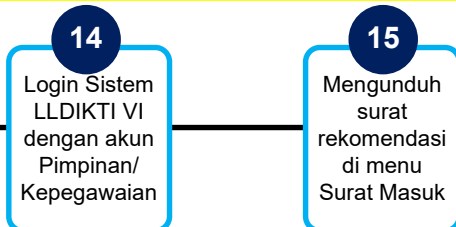

DARI PTS DI LINGKUP LLDIKTI VI

Dosen yang akan pindah berasal dari PTS di dalam lingkungan LLDIKTI VI

PTS Tujuan menginput usulan

LLDIKTI memproses usulan

PTS Tujuan mengunduh surat rekomendasi

MEKANISME

REKOMENDASI PINDAH HOMEBASE