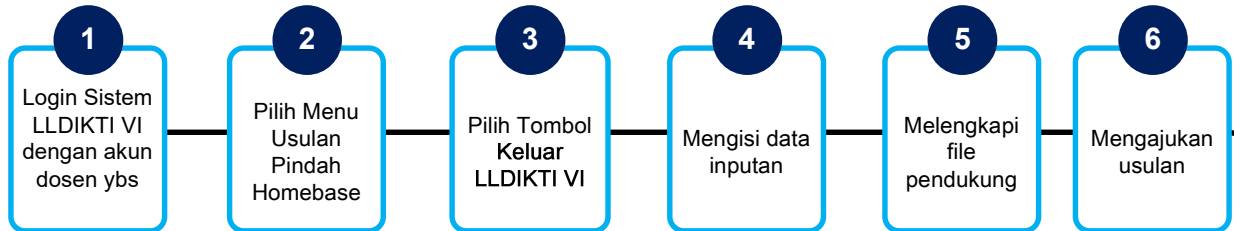

MEKANISME

REKOMENDASI PINDAH HOMEBASE

KELUAR LLDIKTI VI

Dosen akan pindah ke PT di luar lingkup LLDIKTI VI

DOSEN menginput usulan

LLDIKTI memproses usulan

DOSEN mengunduh surat rekomendasi

MEKANISME

REKOMENDASI PINDAH HOMEBASE

CPNS

Dosen akan pindah ke PTN sebagai CPNS

DOSEN menginput usulan

LLDIKTI memproses usulan

DOSEN mengunduh surat rekomendasi

MEKANISME

REKOMENDASI PINDAH HOMEBASE

DARI PTS DI LINGKUP LLDIKTI VI

Dosen yang akan pindah berasal dari PTS di dalam lingkungan LLDIKTI VI

PTS Tujuan menginput usulan

LLDIKTI memproses usulan

PTS Tujuan mengunduh surat rekomendasi

MEKANISME

REKOMENDASI PINDAH HOMEBASE